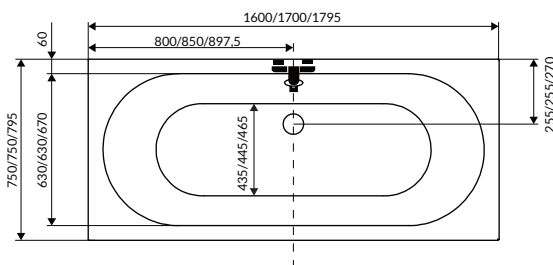

Műszaki rajzok

A fali csaptelep javasolt pozícióját jelölő ikon.

Molly

Danuta

Mona

Tamara