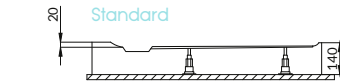

Nero A

íves
zuhanytálca