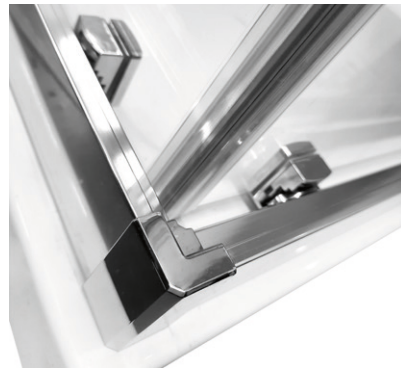

# Zuhanykabinok, zuhanyajtó

Megbízható zuhanykabinok és zuhanyajtó, amelyek élménnyé teszik a tusolást.

ÚJDONSÁG

**Alul-felül dupla csapágyas görgők biztosítják az ajtók hangtalan és precíz mozgását.**

**Könnyen takarítható króm elemek és mágneses záróprofil.**

**5 mm vastag edzett biztonsági üveges ajtó.** Kiacasztható kivitel, mely megkönnyíti a tisztítást.

**Modern megjelenésű króm fogantyú, mely kialakításának köszönhetően kényelmes használatot biztosít.**