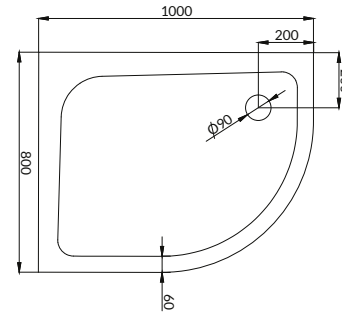

Nero E

íves
aszimmetrikus
zuhanytálca