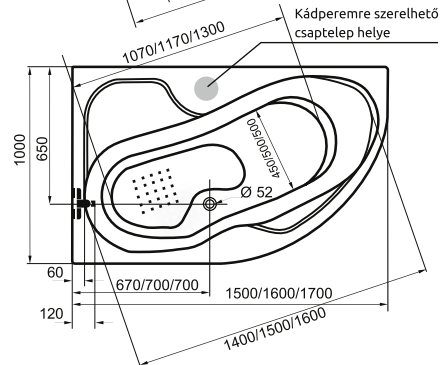

Fortuna

Kádperemre szerelhető csaptelep helye