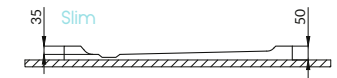

Nero E

íves
aszimmetrikus
zuhanytálca