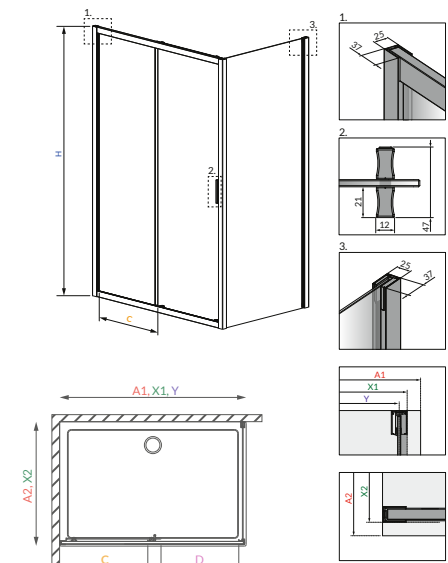

Comfort DWJ+S zuhanykabin

Comfort	A2	X2
S 80	800	785-800
S 90	900	885-900

Comfort	A1	X1	Y	C	D	H
DWJ 100	1000	985-1005	972-992	465-485	400	1900
DWJ 110	1100	1085-1105	1072-1092	515-535	450	1900
DWJ 120	1200	1185-1205	1172-1192	565-585	500	1900
DWJ 130	1300	1285-1305	1272-1292	615-635	550	1900
DWJ 140	1400	1385-1405	1372-1392	665-685	600	1900