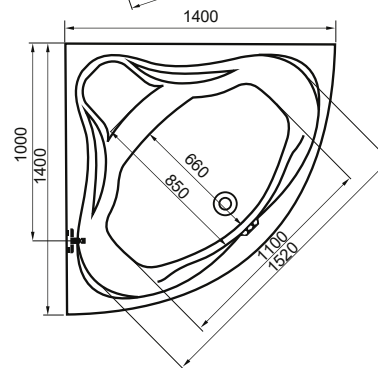

A fal csaptelep javasolt pozícióját jelölő ikon.

Kitty

Fortuna

Kádperemre szerelhető csaptelep helye

Emily

Easy75 kádparaván