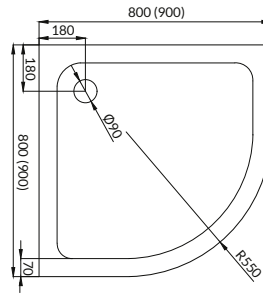

Nero A

íves
zuhanytálca