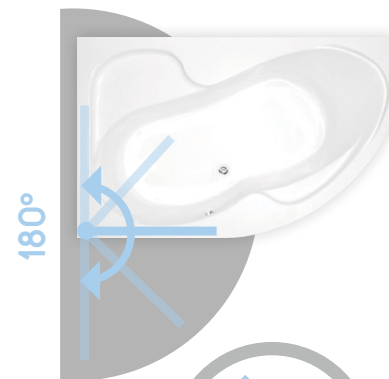

180°

Kifelé-befelé nyitható kádparaván
Használaton kívül vagy fürdéskor a falra hajtható.

Emelőmechanikus oszlopzsánér
Kíméli a kád felületét és hatékonyan gátolja a víz kifolyását a paraván alatt.