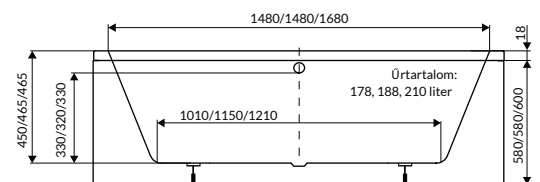

Műszaki rajzok

A fali csaptelep javasolt pozícióját jelölő ikon.

Molly

Danuta

Mona

Tamara