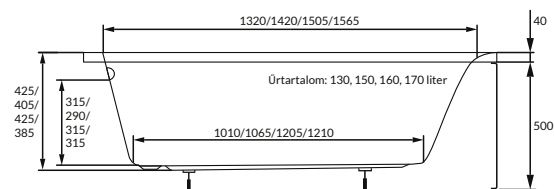

Műszaki rajzok

A fali csaptelep javasolt pozícióját jelölő ikon.

Molly

Danuta

Mona

Tamara