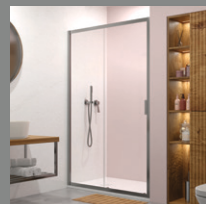

Comfort DWJ 100
110
120
130
140
22. oldal