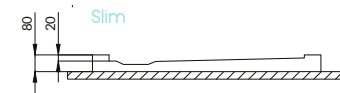

Nero C

szögletes
zuhanytálca