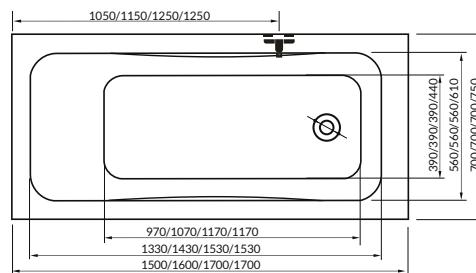

Műszaki rajzok

A fali csaptelep javasolt pozícióját jelölő ikon.

Molly

Danuta

Mona

Tamara