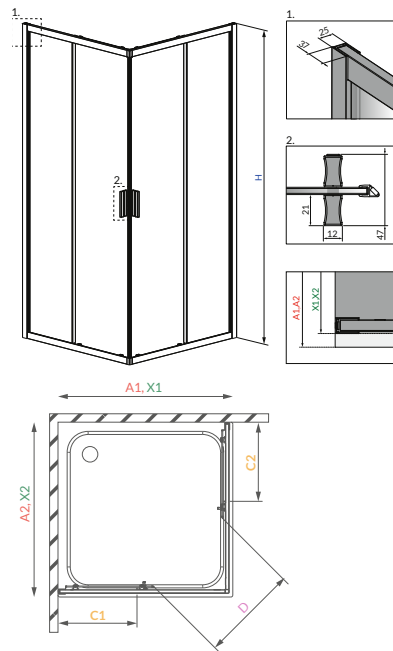

Comfort C, D szögletes zuhanykabin

Comfort CD	A1	A2	X1	X2	C1	C2	D	H
C 80x80	800	800	785-800	785-800	357-372	357-372	430	1900
C 90x90	900	900	885-900	885-900	407-422	407-422	500	1900
D 80x100	800	1000	785-800	985-1000	357-372	457-472	500	1900