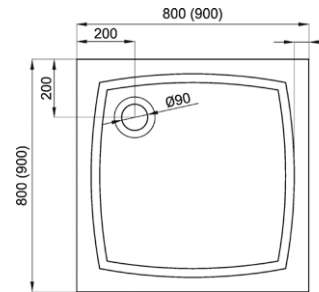

Nero C

szögletes
zuhanytálca