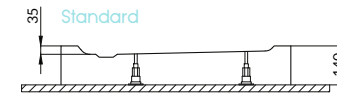

Nero E

íves
aszimmetrikus
zuhanytálca