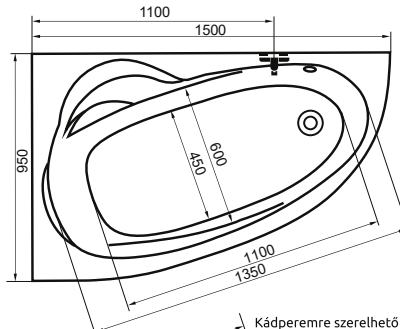

A fal csaptelep javasolt pozícióját jelölő ikon.

Kitty