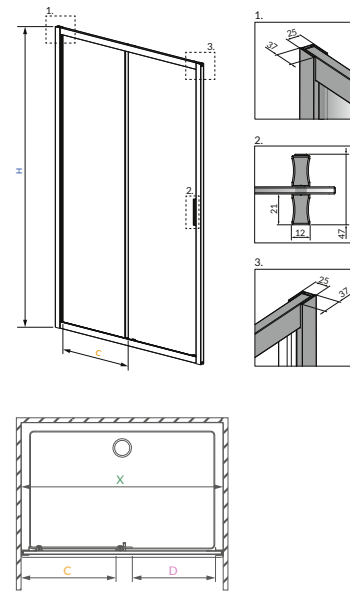

Comfort DWJ zuhanyajtó

Comfort	X	C	D	H
DWJ 100	985-1015	465-485	400	1900
DWJ 110	1085-1115	515-535	450	1900
DWJ 120	1185-1215	565-585	500	1900
DWJ 130	1285-1315	615-635	550	1900
DWJ 140	1385-1415	665-685	600	1900