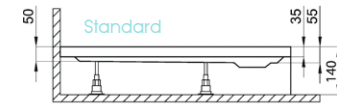

Nero C

szögletes
zuhanytálca