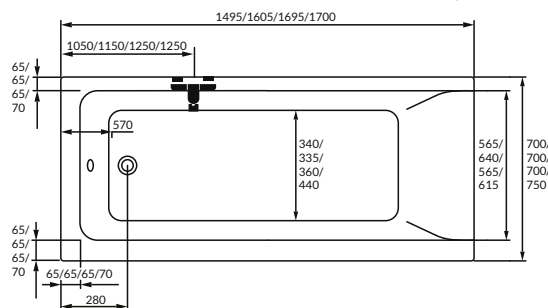

Műszaki rajzok

A fali csaptelep javasolt pozícióját jelölő ikon.

Molly

Danuta

Mona

Tamara