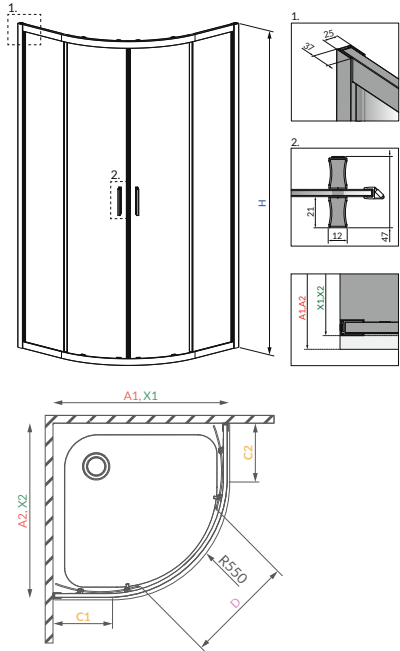

Comfort A, E íves zuhanykabin

Comfort AE	A1	A2	X1	X2	C1	C2	D	H
A 80x80	800	800	785-800	785-800	265-280	265-280	475	1900
A 90x90	900	900	885-900	885-900	365-380	365-380	560	1900
E 80x100	800	1000	785-800	985-1000	265-280	465-480	515	1900