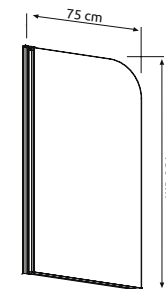

Easy75 kádparaván