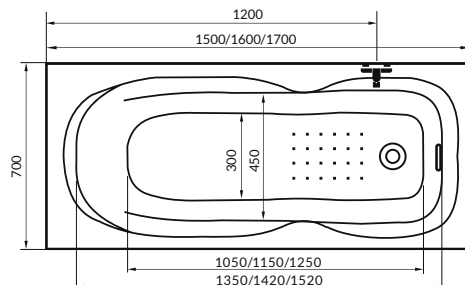

Műszaki rajzok

A fali csaptelep javasolt pozícióját jelölő ikon.

Molly