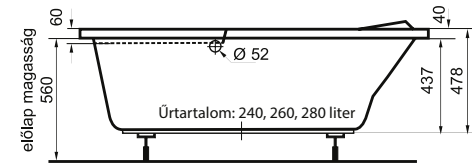

A fal csaptelep javasolt pozícióját jelölő ikon.

Kitty

Fortuna

Kádperemre szerelhető csaptelep helye

Emily

Easy75 kádparaván