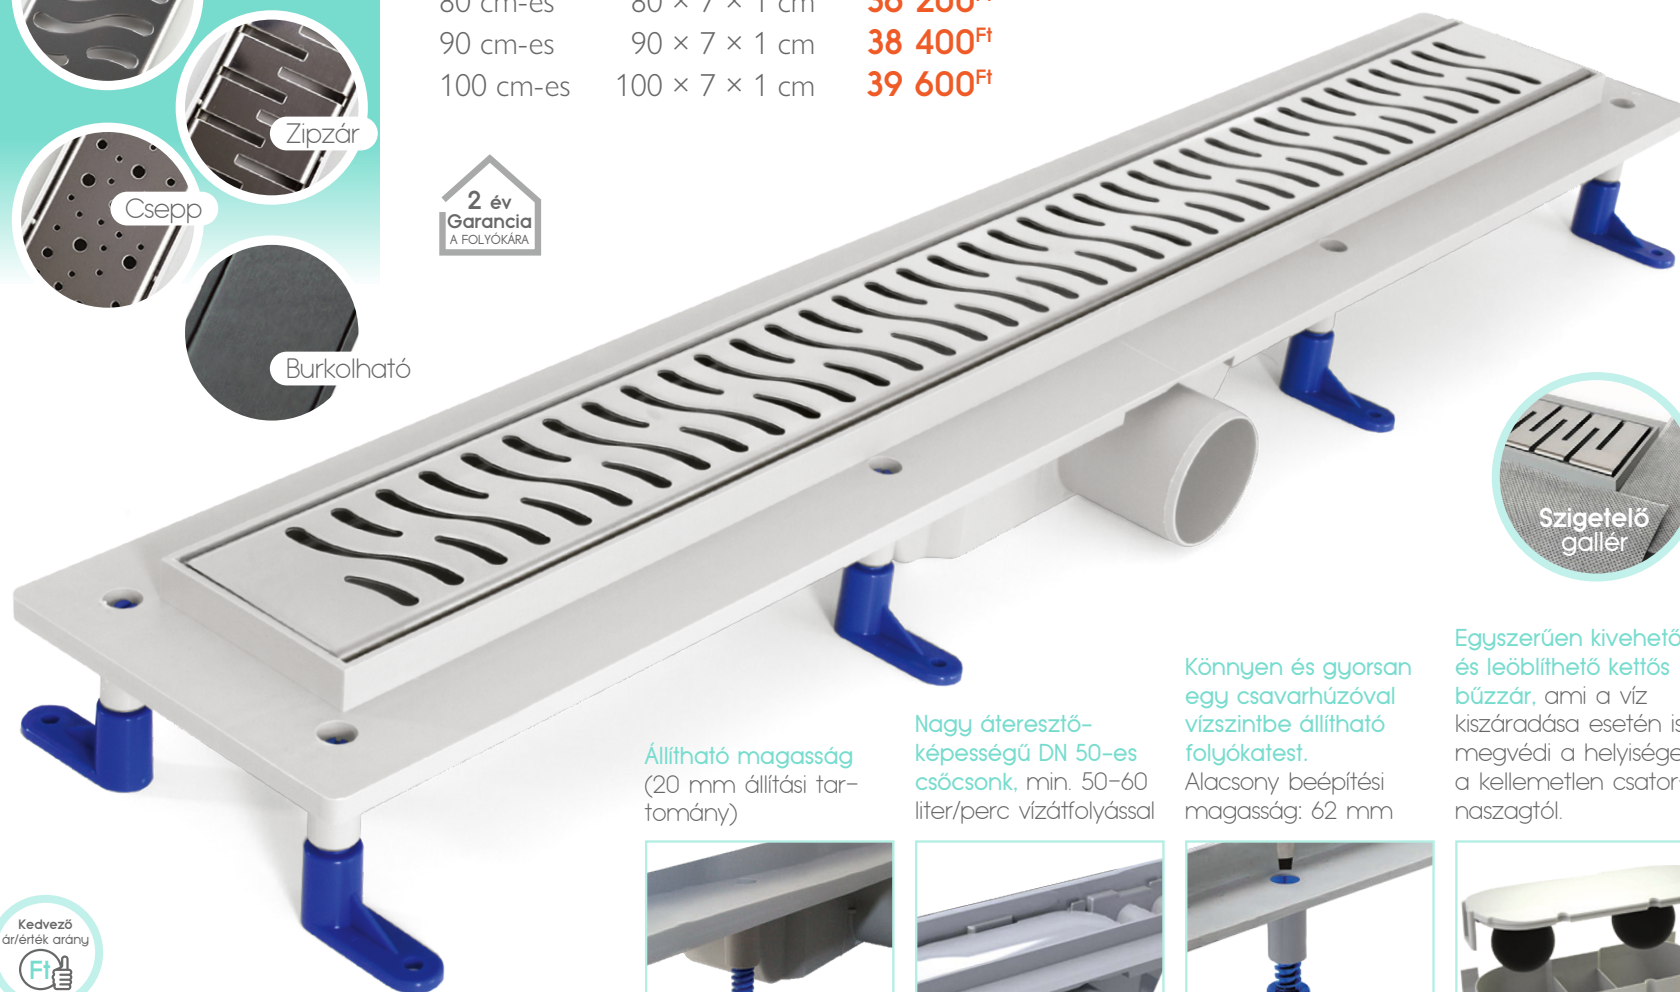

Állítható magasság
(20 mm állítási tartomány)

Nagy átteresztő-
képességű DN 50-es
csőcsonk, min. 50-60
liter/perc vízátfolyással

Könnyen és gyorsan
egy csavarhúzóval
vízszintbe állítható
folyókatest.
Alacsony beépítési
magasság: 62 mm

Egyszerűen kivehető
és leöblíthető kettős
búzzár, ami a víz
kiszáradása esetén is
megvédi a helyiséget
a kellemetlen csator-
naszagtól.