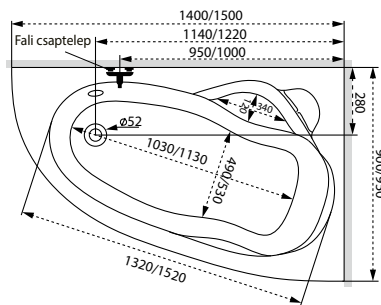

TÖLTSE LE A KÁD
MŰSZAKI PARAMÉTEREIT
m-acryl.hu