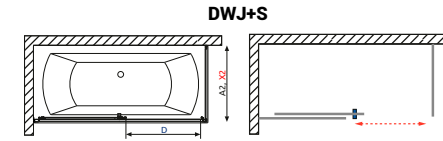

TÖLTSE LE A PARAVÁN
MŰSZAKI PARAMÉTEREIT
m-acryl.hu

Kádparaván műszaki rajzok

Vesta DWJ

Modell DWJ	X	D	H
DWJ 140	1390-1410	590	1500
DWJ 150	1490-1510	640	1500
DWJ 160	1590-1610	690	1500
DWJ 170	1690-1710	740	1500
DWJ 180	1790-1810	790	1500