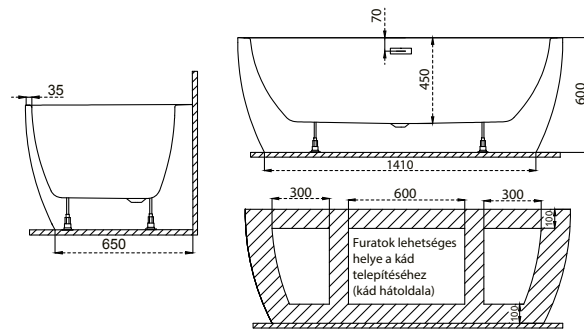

Avalon

TÖLTSE LE A KÁD
MŰSZAKI PARAMÉTEREIT
m-acryl.hu