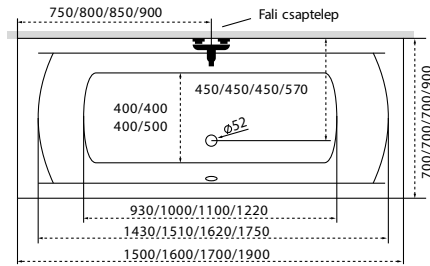

Kád műszaki rajzok

A fali csaptelep javasolt pozícióját jelölő ikon.

Helena

TÖLTSE LE A KÁD
MŰSZAKI PARAMÉTEREIT
m-acryl.hu