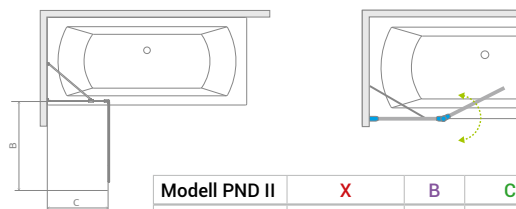

Modell PND II	X	B	C	H
PND II 110	1090-1105	536	547-562	1500
PND II 130	1290-1305	736	547-562	1500