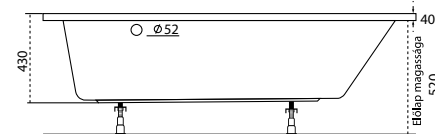

Jobbos kivitel

TÖLTSE LE A KÁD
MŰSZAKI PARAMÉTEREIT
m-acryl.hu

Linea

Jobbos kivitel

TÖLTSE LE A KÁD
MŰSZAKI PARAMÉTEREIT
m-acryl.hu

Kád műszaki rajzok

A fali csaptelep javasolt pozícióját jelölő ikon.

Liza