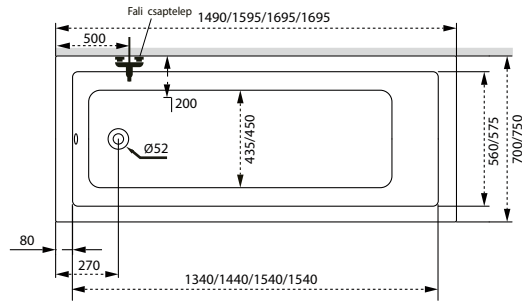

Nora

TÖLTSE LE A KÁD
MŰSZAKI PARAMÉTEREIT
m-acryl.hu

Fresh

TÖLTSE LE A KÁD
MŰSZAKI PARAMÉTEREIT
m-acryl.hu

Kád műszaki rajzok

A fali csaptelep javasolt pozícióját jelölő ikon.

Sandra

TÖLTSE LE A KÁD
MŰSZAKI PARAMÉTEREIT
m-acryl.hu