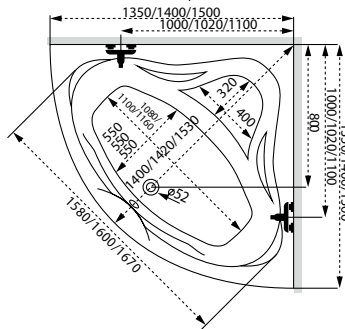

Azalia

Jobbos kivitel

TÖLTSE LE A KÁD
MŰSZAKI PARAMÉTEREIT
m-acryl.hu

Kád műszaki rajzok

A fali csaptelep javasolt pozícióját jelölő ikon.

Ida

TÖLTSE LE A KÁD
MŰSZAKI PARAMÉTEREIT
m-acryl.hu

Rita