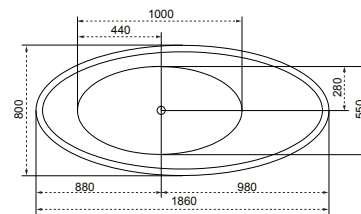

Paradise

TÖLTSE LE A KÁD
MŰSZAKI PARAMÉTEREIT
m-acryl.hu

Figyelem!

Kádjainkra a **10 év garanciát** abban az esetben biztosítjuk, ha a saját tartólábain van beépítve. Az M-Acryl kádlábak a peremrögzítő szettel **kellően erősek és tartósak**, így további alátámasztást nem igényelnek.

A kád alatt a lábain kívül más alátámasztás (pl. téglá, PU hab) használata TILOS!

Kád láb kép	Kád láb (cikkszám)	Egyenes kádak	Aszimmetrikus kádak	Sarokkádak	Különleges kádak
	64 cm-es kád lábakkal szállítjuk (15338)	Mira 120-170; Eco; Nora; Fresh 160-170; Sandra; Sortiment; Viva; Sabina 160-170; Noé 160-170; Amanda 160-170; Helena 150-170	Linea; Liza; Daria 140-150	Ida; Rita 135;	-
	68 cm-es kád lábakkal szállítjuk (15569)	Mira 180; Fresh 180; Klara 180; Sabina 180; Noé 180-190; Amanda 180; Helena 190	Minima; Daria 160-170; Claudia 150-160; Azalia	Rita 140-150; Samanta; Ancona; Melody	Oval; Relax
	egyedi kád lábakkal szállítjuk	-	Praktika, Claudia 170 (15563) (15562)	Aura (15562)	Trinity; Royal; Grande (15568) (15567)
	Felszerelt, saját lábakkal szállítjuk	-	-	-	Héra; Avalon; Victory; Belle; Paradise; Balance; Zen