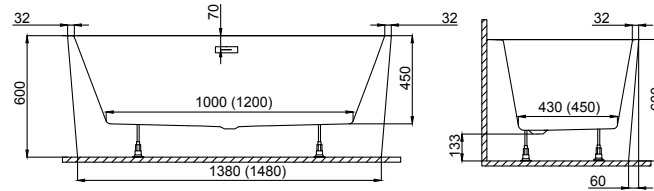

Velvet

TÖLTSE LE A KÁD
MŰSZAKI PARAMÉTEREIT
m-acryl.hu