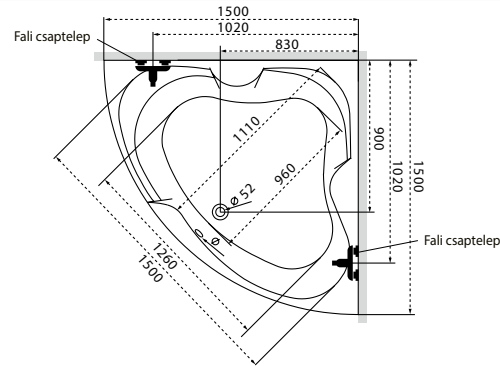

Melody

TÖLTSE LE A KÁD
MŰSZAKI PARAMÉTEREIT

m-acryl.hu