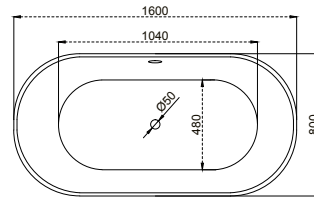

Kád műszaki rajzok

A fali csaptelep javasolt pozícióját jelölő ikon.

Zen

TÖLTSE LE A KÁD
MŰSZAKI PARAMÉTEREIT
m-acryl.hu

Victory

TÖLTSE LE A KÁD
MŰSZAKI PARAMÉTEREIT
m-acryl.hu

Belle

TÖLTSE LE A KÁD
MŰSZAKI PARAMÉTEREIT
m-acryl.hu