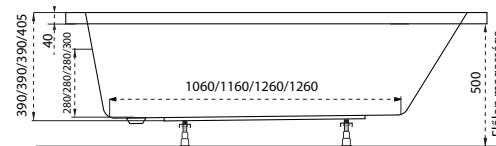

* Activ rendszer együttes vásárlás esetén szériatartozék

Kád műszaki rajzok

A fali csaptelep javasolt pozícióját jelölő ikon.

Mira

TÖLTSE LE A KÁD
MŰSZAKI PARAMÉTEREIT
m-acryl.hu

Eco

TÖLTSE LE A KÁD
MŰSZAKI PARAMÉTEREIT
m-acryl.hu