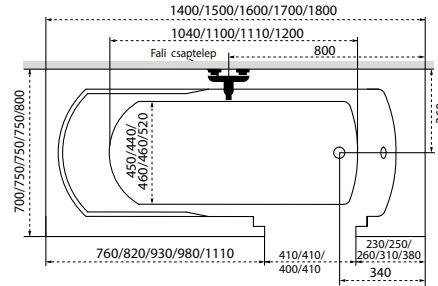

m-acryl.hu

Relax

TÖLTSE LE A KÁD
MŰSZAKI PARAMÉTEREIT

m-acryl.hu

Kád műszaki rajzok

A fali csaptelep javasolt pozícióját jelölő ikon.

Héra

Jobbos kivitel