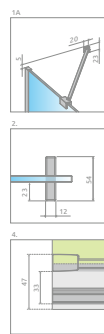

Modell PND	X	C	H
PND 100	990-1000	553	1500
PND 110	1090-1100	603	1500
PND 120	1190-1200	653	1500
PND 130	1290-1300	703	1500
PND 140	1390-1400	753	1500
PND 150	1490-1500	803	1500
PND 160	1590-1600	853	1500
PND 170	1690-1700	903	1500
PND 180	1790-1800	953	1500

TÖLTSE LE A PARAVÁN
MŰSZAKI PARAMÉTEREIT
m-acryl.hu