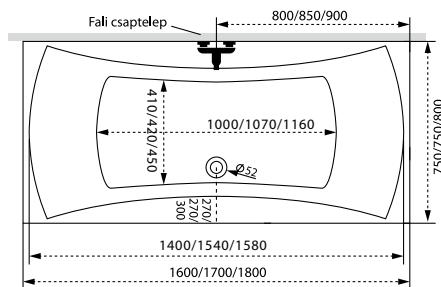

Amanda

TÖLTSE LE A KÁD
MŰSZAKI PARAMÉTEREIT
m-acryl.hu