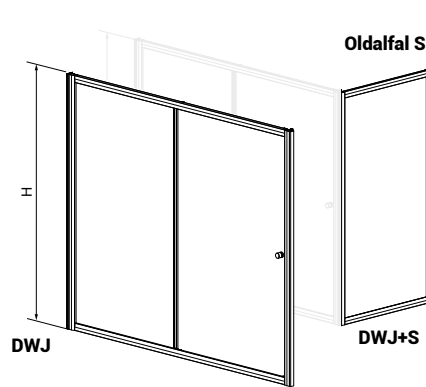

TÖLTSE LE A PARAVÁN
MŰSZAKI PARAMÉTEREIT
m-acryl.hu

Kádparaván műszaki rajzok

Vesta DWJ

Modell DWJ	X	D	H
DWJ 140	1390-1410	590	1500
DWJ 150	1490-1510	640	1500
DWJ 160	1590-1610	690	1500
DWJ 170	1690-1710	740	1500
DWJ 180	1790-1810	790	1500