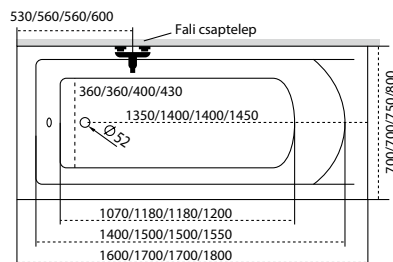

Fresh

TÖLTSE LE A KÁD
MŰSZAKI PARAMÉTEREIT
m-acryl.hu