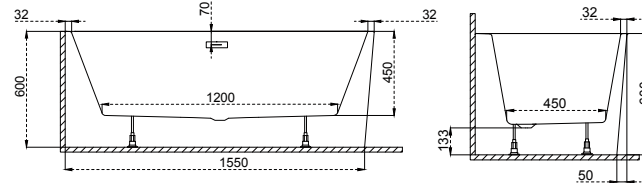

m-acryl.hu

Grande

TÖLTSE LE A KÁD
MŰSZAKI PARAMÉTEREIT

m-acryl.hu

Kád műszaki rajzok

A fali csaptelep javasolt pozícióját jelölő ikon.

Balance

Jobbos kivitel