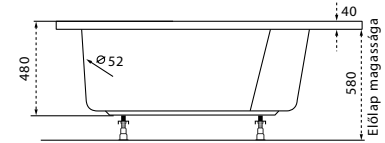

Melody

TÖLTSE LE A KÁD
MŰSZAKI PARAMÉTEREIT

m-acryl.hu