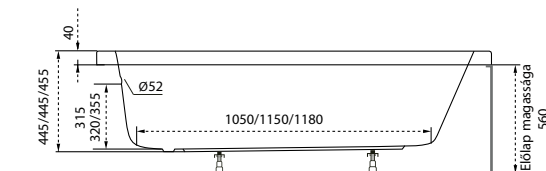

Sortiment

TÖLTSE LE A KÁD
MŰSZAKI PARAMÉTEREIT
m-acryl.hu

Klara

TÖLTSE LE A KÁD
MŰSZAKI PARAMÉTEREIT
m-acryl.hu

Viva

TÖLTSE LE A KÁD
MŰSZAKI PARAMÉTEREIT
m-acryl.hu

Kád műszaki rajzok

A falı csaptelep javasolt pozıcióját jelölő ikon.