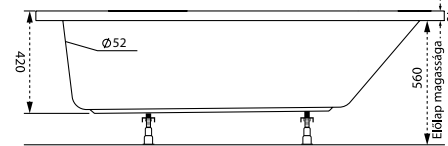

Sortiment

TÖLTSE LE A KÁD
MŰSZAKI PARAMÉTEREIT
m-acryl.hu