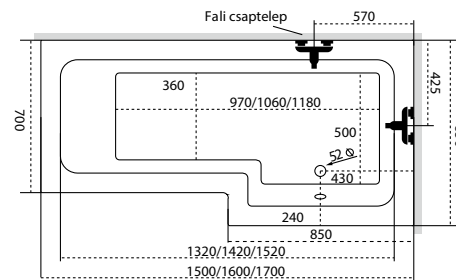

Jobbos kivitel

TÖLTSE LE A KÁD
MŰSZAKI PARAMÉTEREIT
m-acryl.hu

Linea

Jobbos kivitel

TÖLTSE LE A KÁD
MŰSZAKI PARAMÉTEREIT
m-acryl.hu

Kád műszaki rajzok

A fali csaptelep javasolt pozícióját jelölő ikon.

Liza