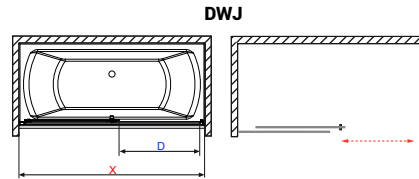

TÖLTSE LE A PARAVÁN
MŰSZAKI PARAMÉTEREIT
m-acryl.hu

Kádparaván műszaki rajzok

Vesta DWJ

Modell DWJ	X	D	H
DWJ 140	1390-1410	590	1500
DWJ 150	1490-1510	640	1500
DWJ 160	1590-1610	690	1500
DWJ 170	1690-1710	740	1500
DWJ 180	1790-1810	790	1500