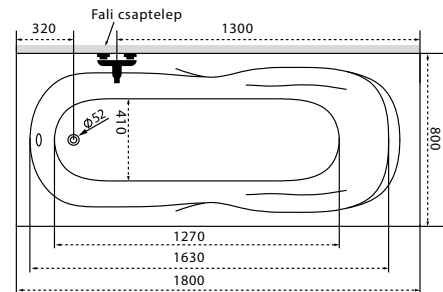

Klara

TÖLTSE LE A KÁD
MŰSZAKI PARAMÉTEREIT
m-acryl.hu