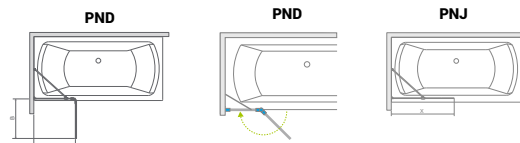

Modell PNJ	X	H
PNJ 80	795-810	1500

Modell PND	X	D	C	H
PND 100	995-1010	496	516-531	1500
PND 120	1195-1210	496	716-731	1500