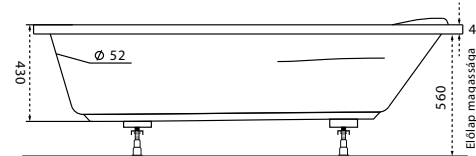

Klara

TÖLTSE LE A KÁD
MŰSZAKI PARAMÉTEREIT
m-acryl.hu