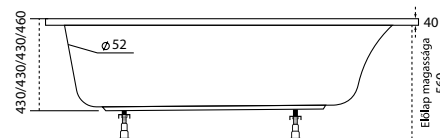

Fresh

TÖLTSE LE A KÁD
MŰSZAKI PARAMÉTEREIT
m-acryl.hu