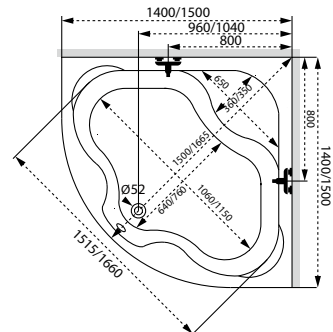

Samanta

TÖLTSE LE A KÁD
MŰSZAKI PARAMÉTEREIT
m-acryl.hu