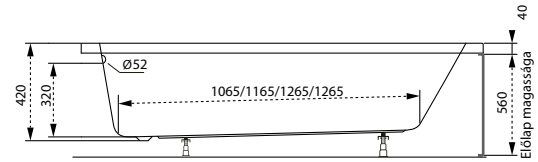

Nora

TÖLTSE LE A KÁD
MŰSZAKI PARAMÉTEREIT
m-acryl.hu

Fresh

TÖLTSE LE A KÁD
MŰSZAKI PARAMÉTEREIT
m-acryl.hu

Kád műszaki rajzok

A fali csaptelep javasolt pozícióját jelölő ikon.

Sandra

TÖLTSE LE A KÁD
MŰSZAKI PARAMÉTEREIT
m-acryl.hu