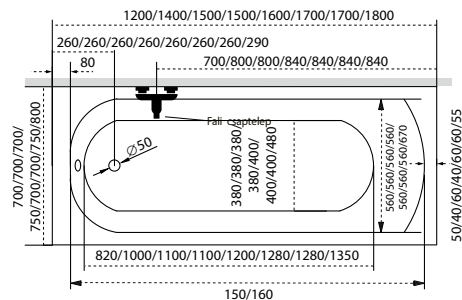

Kád műszaki rajzok

A fali csaptelep javasolt pozícióját jelölő ikon.

Mira

TÖLTSE LE A KÁD
MŰSZAKI PARAMÉTEREIT
m-acryl.hu