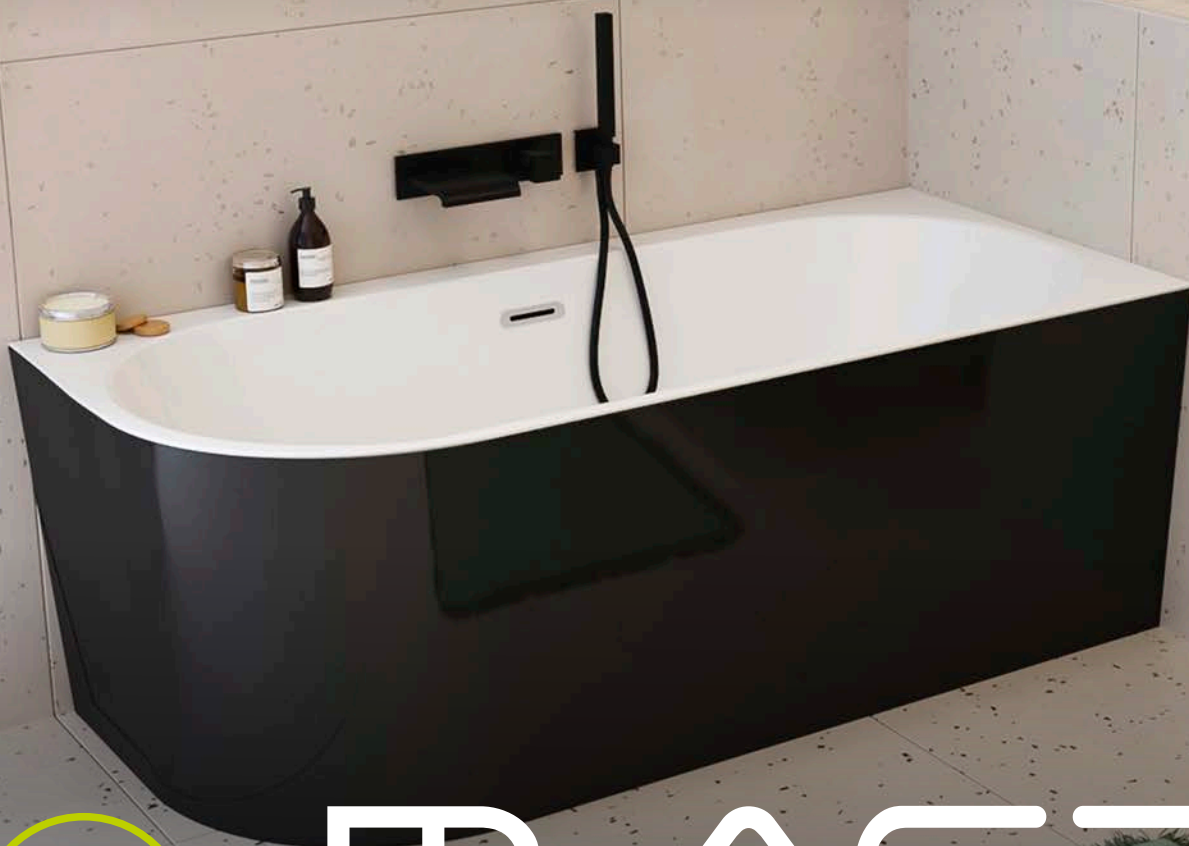

40 féle
fürdőkád

153 féle
variáció

2023

Érvényes:
2023. 03. 27-től

MACRYL®

Élményfürdő mindennap

Hosszú út vezetett idáig

A Méta Hungary Kft. több, mint 27 éve foglalkozik modern formavilágú és különleges kényelmet biztosító fürdőkádak forgalmazásával. Ez idő alatt nem csak **minőségi alapanyagból** készült kádakat hoztunk létre, hanem a tökéletes kikapcsolódás lehetőségét is.