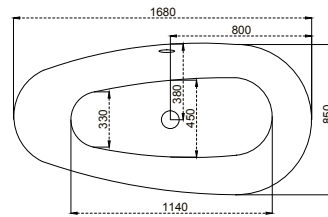

Kád műszaki rajzok

A fali csaptelep javasolt pozícióját jelölő ikon.

Zen

TÖLTSE LE A KÁD
MŰSZAKI PARAMÉTEREIT
m-acryl.hu

Victory

TÖLTSE LE A KÁD
MŰSZAKI PARAMÉTEREIT
m-acryl.hu

Belle

TÖLTSE LE A KÁD
MŰSZAKI PARAMÉTEREIT
m-acryl.hu