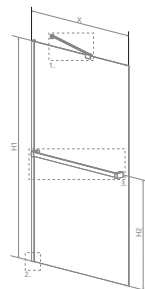

B J BALOS
JOBOS

Modell PND I	X	B	C	D	H1	H2
PND I	1300-1310	630	260-270	205	1520	1500

TÖLTSE LE A PARAVÁN
MŰSZAKI PARAMÉTEREIT
m-acryl.hu

Idea PNJ töröközőtartóval / Black PNJ

Modell PNJ	X	H1	H2
PNJ 50	500-510	1500	750
PNJ 60	600-610	1500	750
PNJ 70	700-710	1500	750
PNJ 80	800-810	1500	750
PNJ 90	900-910	1500	750
PNJ 100	1000-1010	1500	750