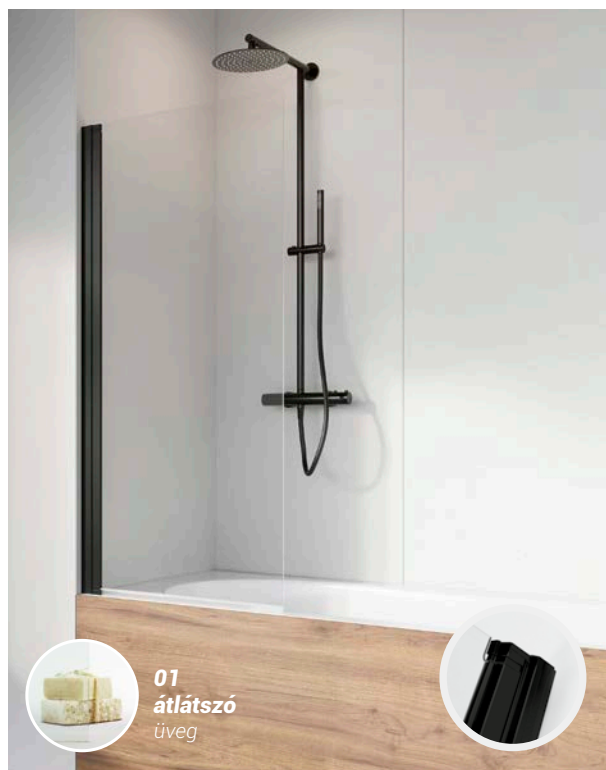

Nes Black PNJ I

109 500 Ft-tól | MÉRETEK: 50 | 60 | 70 | 80 | 90 | 100

B | J

BALOS
JOBOS

EGYEDI MÉRETRE
GYÁRTÁS

ÜVEG VASTAGSÁG

**Easy
Clean**

VÍZLEPERGETŐ
BEVONAT

A ZUHANYTÉR
KIALAKÍTÁSA
NEM ZÁRT

TÖLTSE LE A
KÁDPARAVÁN
MŰSZAKI
SEGÉDLETÉT

MODELL/MÉRET	TERMÉKKÓD	MA-GASSÁG	ÜVEG	ÁR
PNJ I 50 B	10011050-54-01L	150	01	109 500 Ft
PNJ I 50 J	10011050-54-01R	150	01	109 500 Ft
PNJ I 60 B	10011060-54-01L	150	01	113 400 Ft
PNJ I 60 J	10011060-54-01R	150	01	113 400 Ft
PNJ I 70 B	10011070-54-01L	150	01	119 900 Ft
PNJ I 70 J	10011070-54-01R	150	01	119 900 Ft
PNJ I 80 B	10011080-54-01L	150	01	124 500 Ft
PNJ I 80 J	10011080-54-01R	150	01	124 500 Ft
PNJ I 90 B	10011090-54-01L	150	01	136 800 Ft
PNJ I 90 J	10011090-54-01R	150	01	136 800 Ft
PNJ I 100 B	10011100-54-01L	150	01	143 200 Ft
PNJ I 100 J	10011100-54-01R	150	01	143 200 Ft