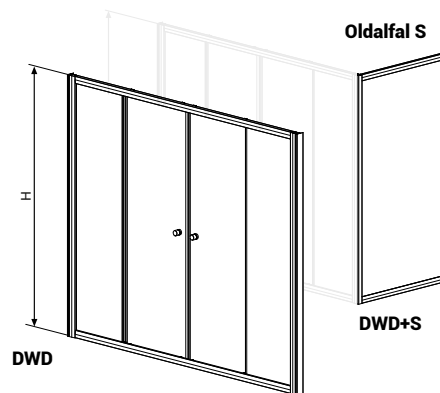

Vesta DWD

Modell DWD	X	D	H
DWD 140	1390-1410	515	1500
DWD 150	1490-1510	565	1500
DWD 160	1590-1610	615	1500
DWD 170	1690-1710	665	1500
DWD 180	1790-1810	715	1500