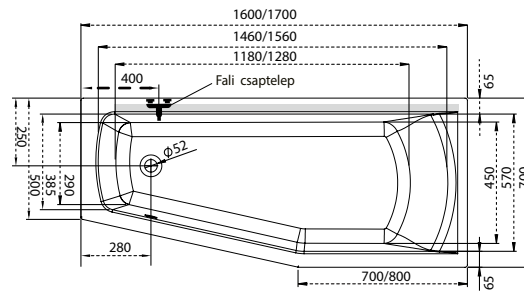

Kád műszaki rajzok

A fali csaptelep javasolt pozícióját jelölő ikon.

Helena

TÖLTSE LE A KÁD
MŰSZAKI PARAMÉTEREIT
m-acryl.hu

Praktika

Jobbos kivitel

TÖLTSE LE A KÁD
MŰSZAKI PARAMÉTEREIT
m-acryl.hu

Minima