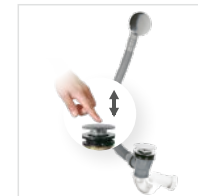

Click-Clack
le- és túlfolyó
18 900 Ft