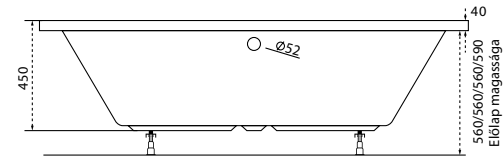

Kád műszaki rajzok

A fali csaptelep javasolt pozícióját jelölő ikon.

Helena

TÖLTSE LE A KÁD
MŰSZAKI PARAMÉTEREIT
m-acryl.hu