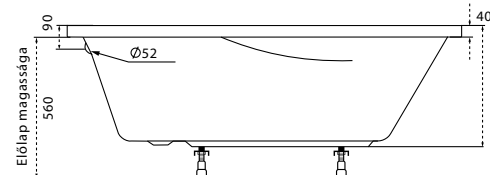

Nora

TÖLTSE LE A KÁD
MŰSZAKI PARAMÉTEREIT
m-acryl.hu