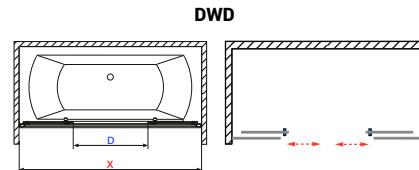

Vesta DWD

Modell DWD	X	D	H
DWD 140	1390-1410	515	1500
DWD 150	1490-1510	565	1500
DWD 160	1590-1610	615	1500
DWD 170	1690-1710	665	1500
DWD 180	1790-1810	715	1500