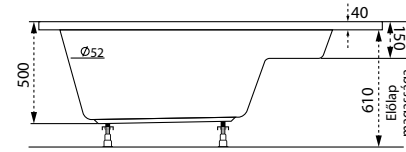

Kád műszaki rajzok

A fali csaptelep javasolt pozícióját jelölő ikon.

Ancona

TÖLTSE LE A KÁD
MŰSZAKI PARAMÉTEREIT

m-acryl.hu