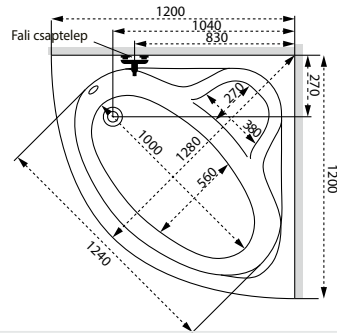

Azalia

Jobbos kivitel

TÖLTSE LE A KÁD
MŰSZAKI PARAMÉTEREIT
m-acryl.hu

Kád műszaki rajzok

A fali csaptelep javasolt pozícióját jelölő ikon.

Ida

TÖLTSE LE A KÁD
MŰSZAKI PARAMÉTEREIT
m-acryl.hu

Rita