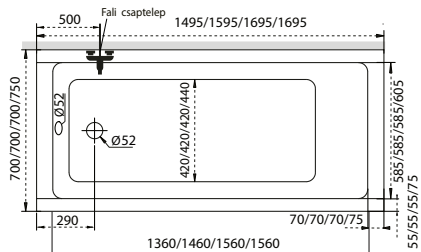

Eco

TÖLTSE LE A KÁD
MŰSZAKI PARAMÉTEREIT
m-acryl.hu