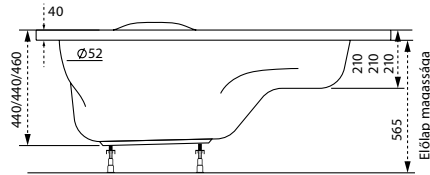

Azalia

Jobbos kivitel

TÖLTSE LE A KÁD
MŰSZAKI PARAMÉTEREIT
m-acryl.hu

Kád műszaki rajzok

A fali csaptelep javasolt pozícióját jelölő ikon.

Ida

TÖLTSE LE A KÁD
MŰSZAKI PARAMÉTEREIT
m-acryl.hu

Rita