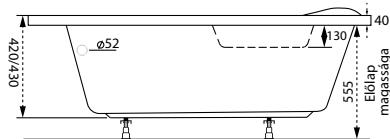

TÖLTSE LE A KÁD
MŰSZAKI PARAMÉTEREIT
m-acryl.hu