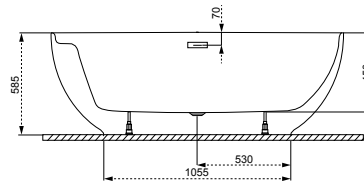

Kád műszaki rajzok

A fali csaptelep javasolt pozícióját jelölő ikon.

Zen

TÖLTSE LE A KÁD
MŰSZAKI PARAMÉTEREIT
m-acryl.hu