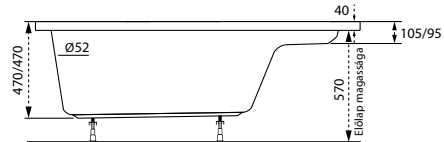

Samanta

TÖLTSE LE A KÁD
MŰSZAKI PARAMÉTEREIT
m-acryl.hu