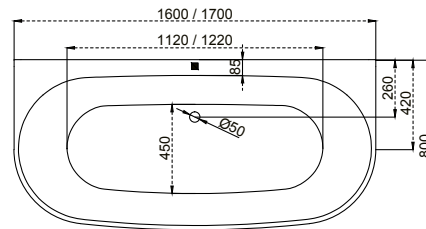

Avalon

TÖLTSE LE A KÁD
MŰSZAKI PARAMÉTEREIT
m-acryl.hu