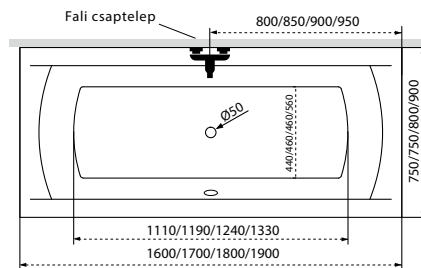

Noé

TÖLTSE LE A KÁD
MŰSZAKI PARAMÉTEREIT
m-acryl.hu