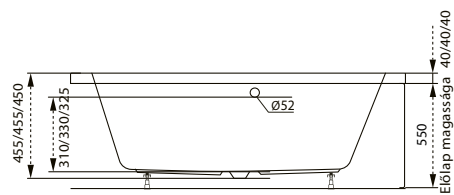

TÖLTSE LE A KÁD
MŰSZAKI PARAMÉTEREIT
m-acryl.hu