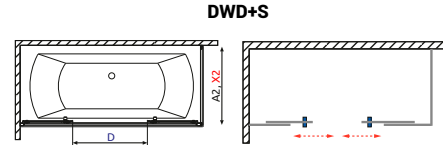

Oldalfal S	X2	A2
S 65	640-647	650
S 70	690-697	700
S 75	740-747	750
S 80	790-797	800

TÖLTSE LE A PARAVÁN
MŰSZAKI PARAMÉTEREIT
m-acryl.hu