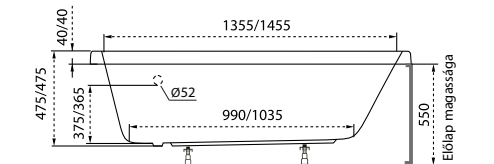

TÖLTSE LE A KÁD
MŰSZAKI PARAMÉTEREIT
m-acryl.hu