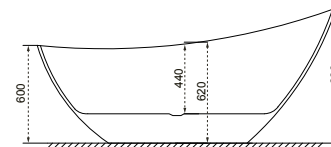

Paradise

TÖLTSE LE A KÁD
MŰSZAKI PARAMÉTEREIT
m-acryl.hu

Figyelem!

Kádjainkra a **10 év garanciát** abban az esetben biztosítjuk, ha a saját tartólábain van beépítve. Az M-Acryl kádlábak a peremrögzítő szettel **kellően erősek és tartósak**, így további alátámasztást nem igényelnek.

A kád alatt a lábain kívül más alátámasztás (pl. téglá, PU hab) használata TILOS!

Kád láb kép	Kád láb (cikkszám)	Egyenes kádak	Aszimmetrikus kádak	Sarokkádak	Különleges kádak
	64 cm-es kád lábakkal szállítjuk (15338)	Mira 120-170; Eco; Nora; Fresh 160-170; Sandra; Sortiment; Viva; Sabina 160-170; Noé 160-170; Amanda 160-170; Helena 150-170	Linea; Liza; Daria 140-150	Ida; Rita 135;	-
	68 cm-es kád lábakkal szállítjuk (15569)	Mira 180; Fresh 180; Klara 180; Sabina 180; Noé 180-190; Amanda 180; Helena 190	Minima; Daria 160-170; Claudia 150-160; Azalia	Rita 140-150; Samanta; Ancona; Melody	Oval; Relax
	egyedi kád lábakkal szállítjuk	-	Praktika, Claudia 170 (15563) (15562)	Aura (15562)	Trinity; Royal; Grande (15568) (15567)
	Felszerelt, saját lábakkal szállítjuk	-	-	-	Héra; Avalon; Victory; Belle; Paradise; Balance; Zen