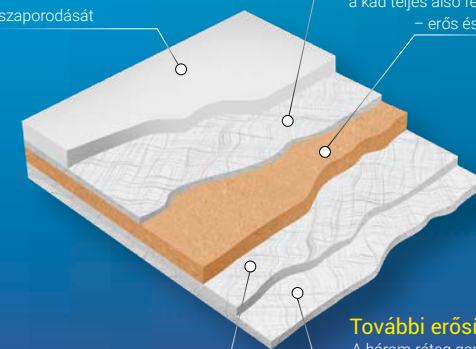

15 ÉV
GARANCIA

43. oldal · 150×75

Matt fekete, fényes fekete, matt kék és világos szürke előlappal is!

Kompakt méret
trendi színekben.

Tágas belső tere garantálja
a kényelmes fürdőzést.

Speciális anyagkombináció

A vízbázisú üvegszál és gyanta keveréke biztosítja az állandó terhelés és hőmérsékletváltozás ellenére is kellő merevséget

100% szaniterakril

Megátolja az akril felületén a baktériumok elszaporodását

Alsó merevítés

12 mm-es forgácsolap a kád teljes alsó felületén – erős és tartós

További erősítés 2

Tartóssá és különösen merevvé teszi az akril héjat

További erősítés 3

A három réteg garantálja a hosszú élettartamot