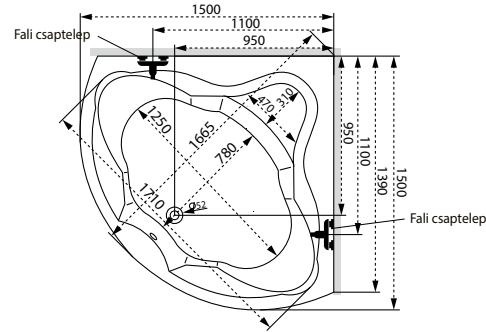

Kád műszaki rajzok

A fali csaptelep javasolt pozícióját jelölő ikon.

Ancona

TÖLTSE LE A KÁD
MŰSZAKI PARAMÉTEREIT

m-acryl.hu