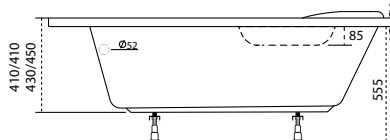

TÖLTSE LE A KÁD
MŰSZAKI PARAMÉTEREIT
m-acryl.hu