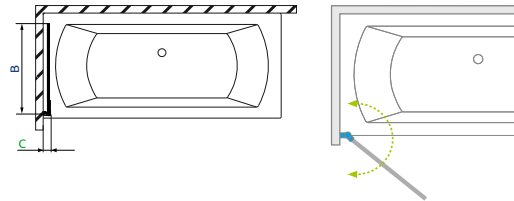

Kádparaván műszaki rajzok

EOS PNJ I

Modell PNJ I	X	B	C	H1	H2
PNJ I 50	500-510	468	54-64	1520	1500
PNJ I 70	700-710	668	54-64	1520	1500

TÖLTSE LE A PARAVÁN
MŰSZAKI PARAMÉTEREIT
m-acryl.hu