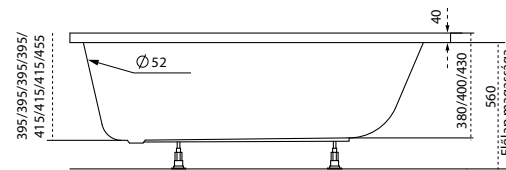

* Activ rendszer együttes vásárlás esetén szériatartozék

Kád műszaki rajzok

A fali csaptelep javasolt pozícióját jelölő ikon.

Mira

TÖLTSE LE A KÁD
MŰSZAKI PARAMÉTEREIT
m-acryl.hu

Eco

TÖLTSE LE A KÁD
MŰSZAKI PARAMÉTEREIT
m-acryl.hu