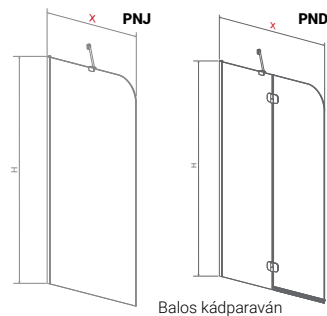

B J
BALOS JOBBOS

Balos kádparaván