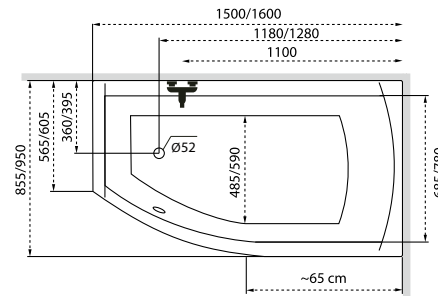

TÖLTSE LE A KÁD
MŰSZAKI PARAMÉTEREIT
m-acryl.hu