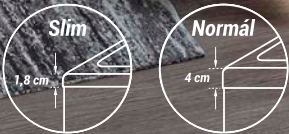

A slim változathoz nem rendelhető előlap.

NÉPSZERŰ KIEGÉSZÍTŐK

Easy75
kádparaván
69 900 Ft

Normál automata le-
és túlfolyó szifonnal
9 900 Ft

Színterápia
59 000 Ft-tól

Szögletes formája képerkeret, letisztult minimalizmusa vászon: minden nap fessd fel rá a legjobb arcodat. A Sandra azért ilyen visszafogott, hogy mindig te legyél a középpontban.

Bemutatkozik a kecses és elegáns kádperem

Magával ragadóan karcsú,
fotókra kívánczóan elegáns,
fürdenivalóan hívogató... és trendi.

Válassza a SLIM kádat:
4 cm helyett csak 1,8 cm-es a pereme

Mira, Sandra, Sabina és Sabino PRO
kádjaink elérhetőek SLIM kivitelben is.
(6., 10., 16. és 17. oldal)