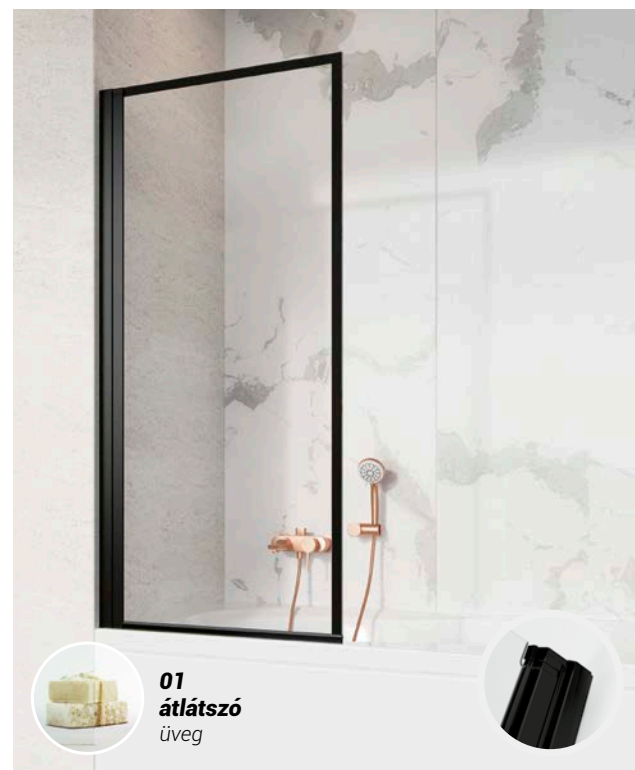

Nes Black Frame PNJ I

144 600 Ft-tól | MÉRETEK: 50 | 60 | 70 | 80 | 90 | 100

B | J

BALOS
JOBOS

EGYEDI MÉRETRE
GYÁRTÁS

ÜVEG VASTAGSÁG

**Easy
Clean**

VÍZLEPERGETŐ
BEVONAT