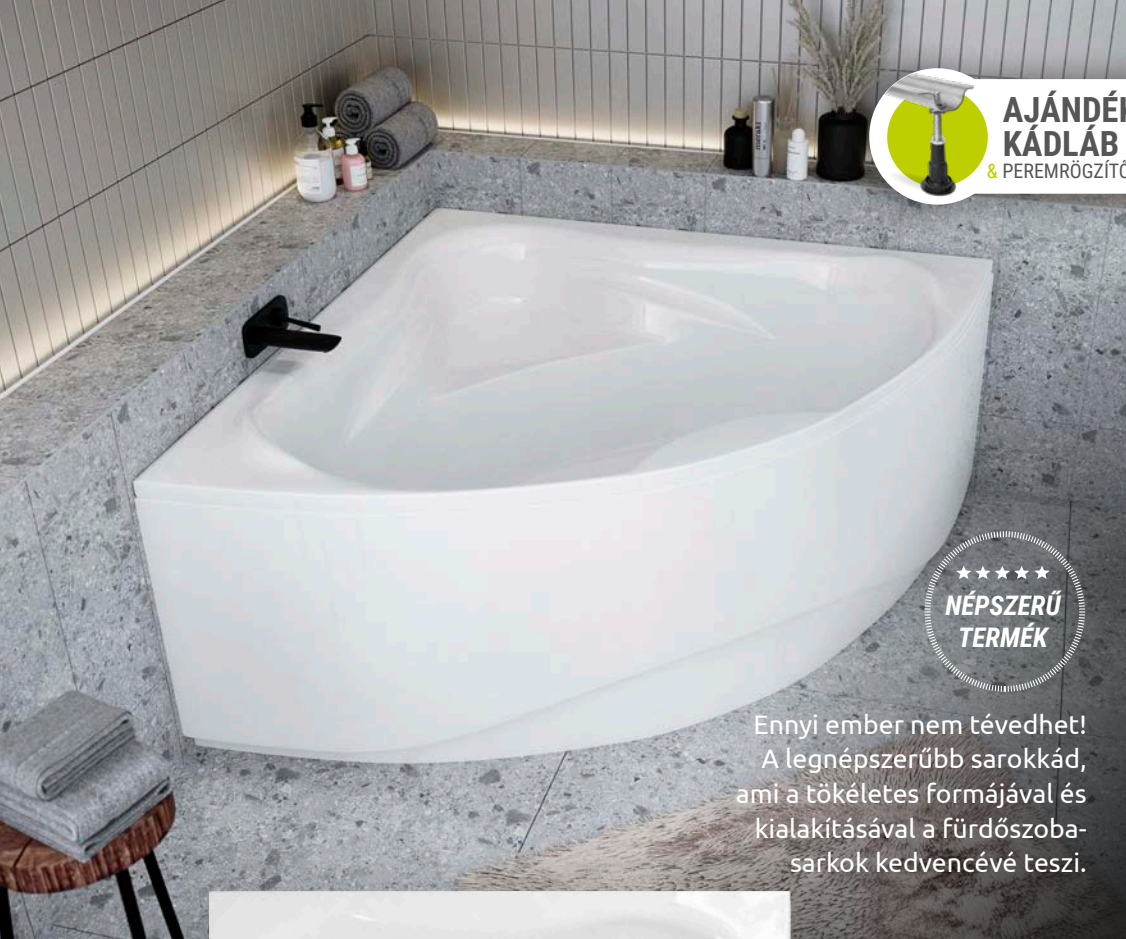

**AJÁNDÉK
KÁDLÁB
& PEREMRÖGZÍTŐ**

Rita

MÉRET	ÚRTARTALOM	ÁR
135×135	230 L	159 900 Ft
140×140	240 L	177 500 Ft
150×150	250 L	199 500 Ft

NÉPSZERŰ KIEGÉSZÍTŐK

★★★★★
**NÉPSZERŰ
TERMÉK**

Ennyi ember nem tévedhet!
A legnépszerűbb sarokkád,
ami a tökéletes formájával és
kialakításával a fürdőszoba-
sarkok kedvencévé teszi.