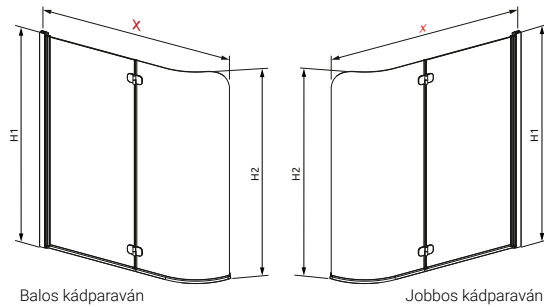

EOS PND I

Balos kádparaván

Jobbos kádparaván

B J BALOS
JOBOS