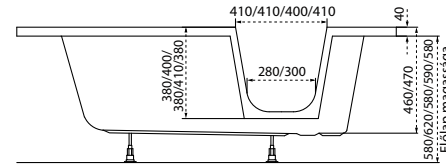

m-acryl.hu

Relax

TÖLTSE LE A KÁD
MŰSZAKI PARAMÉTEREIT

m-acryl.hu

Kád műszaki rajzok

A fali csaptelep javasolt pozícióját jelölő ikon.

Héra

Jobbos kivitel