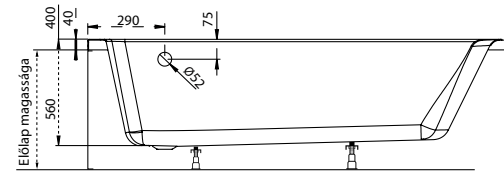

Kád műszaki rajzok

A fali csaptelep javasolt pozícióját jelölő ikon.

Helena

TÖLTSE LE A KÁD
MŰSZAKI PARAMÉTEREIT
m-acryl.hu

Praktika

Jobbos kivitel

TÖLTSE LE A KÁD
MŰSZAKI PARAMÉTEREIT
m-acryl.hu

Minima