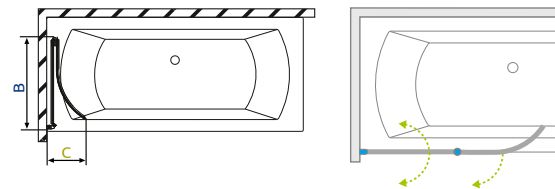

Modell PND I	X	B	C	D	H1	H2
PND I	1300-1310	630	260-270	205	1520	1500

TÖLTSE LE A PARAVÁN
MŰSZAKI PARAMÉTEREIT
m-acryl.hu