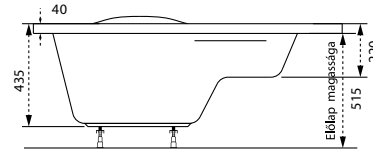

Azalia

Jobbos kivitel

TÖLTSE LE A KÁD
MŰSZAKI PARAMÉTEREIT
m-acryl.hu

Kád műszaki rajzok

A fali csaptelep javasolt pozícióját jelölő ikon.

Ida

TÖLTSE LE A KÁD
MŰSZAKI PARAMÉTEREIT
m-acryl.hu

Rita