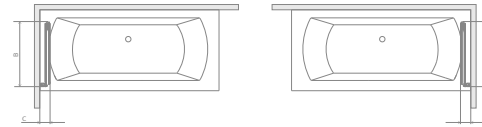

Modell PND	X	B	C	H1	H2
PND 100	995-1005	508	87	1520	1500
PND 120	1195-1205	508	87	1520	1500
PND 130	1295-1305	508	87	1520	1500
PND 140	1395-1405	508	87	1520	1500

TÖLTSE LE A PARAVÁN
MŰSZAKI PARAMÉTEREIT
m-acryl.hu