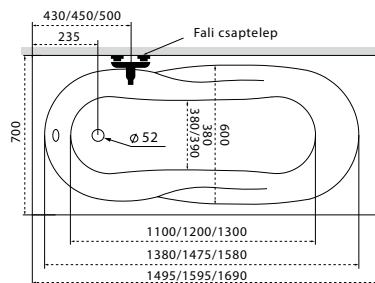

Nora

TÖLTSE LE A KÁD
MŰSZAKI PARAMÉTEREIT
m-acryl.hu