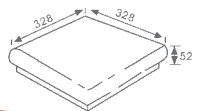

Esquina ref. 24
Corner

Basalto Cod. **03685**
Salmón Cod. **03696**
Cuero Cod. **03707**
Fuego Cod. **03674**

CARACTERÍSTICAS TÉCNICAS _ TECHNICAL INFORMATION

Mistral Fuego 33x33